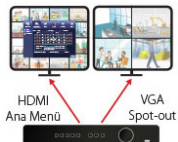

Kullanım Yerleri

2Mp'lik çok yüksek çözünürlükte kayıt gerektiren ve hem AHD hem de IP kameraların kullanıldığı özel uygulamalarda yıllar boyu güvenle kullanılır.