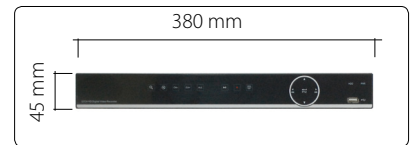

## Avantajları

- 2Mp (1920x1080p) kayıt çözünürlüğü ile diğer DVR'lardan çok daha net görüntü kalitesi sağlar.
- 8 adet Ip Kamera bağlanılarak kanal sayısı 40'a çıkartılabilir.
- 16Tb'a kadar HDD'yi destekler
- Sabit IP gerektirmeyen P2P özelliği ile modem ayarı olmaksızın cep telefon üzerinden bağlanılabilir.
- CMS yazılımı ile 512 kamera izlenebilir, menülerine ve kayıtlara ulaşılabilir.
- Olay anında Dropbox'a resim çekerek gönderebilir.
- Anlık Playback özelliği ile diğer kanalların görüntüleri durdurulmadan istenilen kanal, 5 dakikaya kadar geri alınabilir.
- Avi/H.264/MP4 formatında yedek alınabilir.

## Kullanım Yerleri

2Mp'lik çok yüksek çözünürlükte kayıt gerektiren ve hem AHD hemde IP kameraların kullanıldığı özel uygulamalarda yıllar boyu güvenle kullanılır.

## Teknik Özellikleri

Video Giriş	: 32 Kanal
Video Çıkış	: HDMI, VGA
Kamera Desteği	: AHD/ IP / 960H
Video Sıkıştırma	: H.264
İşletim Sistemi	: Gömülü Linux
Ön Panel	: Dokunmatik
Ses Giriş / Çıkış	: 4 kanal / 1 kanal
Kayıt Hızı	: 1920x1080p'de 200 fps
Kayıt Kalitesi	: 1024 – 6144 bit
Playback Hızı	: Normal / Hızlı (x1 – x16) / Yavaş (1/2 – 1/16)
Yedekleme	: Avi ve H.264 seçilebilir
Hard Disk	: 2 Sata 16Tb (2x8Tb)
Otom. Silme / Bakım	: Evet
Telefon Desteği	: Android, iOS
P2P ve DDNS	: Evet
NTP / Yaz saati	: Evet
Hareket Algılama	: 44x36 grid, 8 seviyeli
Picture in Picture	: 2 ayrı PIP
Özel Alan	: Kanal bazında 4 alan
Perdeleme	
Zoom	: Evet
Atlamalı (SEQ)	: Evet
Kullanıcı	: 1 yönetici + 6 kullanıcı
USB	: 2 adet 2.0 USB
Çalışma Sıcaklığı	: 0°C ~ +50°C / 90% nem
Besleme	: 12V DC / 5A
Boyut	: 380x340x34 mm
Ağırlık	: 2,439 gr