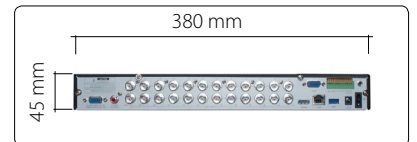

## Avantajları

- 2Mp (1920x1080p) kayıt çözünürlüğü ile diğer DVR'lardan çok daha net görüntü kalitesi sağlar.
- 8 adet Ip Kamera bağlanılarak kanal sayısı 40'a çıkartılabilir.
- 16Tb'a kadar HDD'yi destekler
- Sabit IP gerektirmeyen P2P özelliği ile modem ayarı olmaksızın cep telefon üzerinden bağlanılabilir.
- CMS yazılımı ile 512 kamera izlenebilir, menülerine ve kayıtlara ulaşılabilir.
- Olay anında Dropbox'a resim çekerek gönderebilir.
- Anlık Playback özelliği ile diğer kanalların görüntüleri durdurulmadan istenilen kanal, 5 dakikaya kadar geri alınabilir.
- Avi/H.264/MP4 formatında yedek alınabilir.

## Teknik Özellikleri

Video Giriş	: 32 Kanal
Video Çıkış	: HDMI, VGA
Kamera Desteği	: AHD/ IP / 960H
Video Sıkıştırma	: H.264
İşletim Sistemi	: Gömülü Linux
Ön Panel	: Dokunmatik
Ses Giriş / Çıkış	: 4 kanal / 1 kanal
Kayıt Hızı	: 1920x1080p'de 200 fps
Kayıt Kalitesi	: 1024 – 6144 bit
Playback Hızı	: Normal / Hızlı (x1 – x16) / Yavaş (1/2 – 1/16)
Yedekleme	: Avi ve H.264 seçilebilir
Hard Disk	: 2 Sata 16Tb (2x8Tb)
Otom. Silme / Bakım	: Evet
Telefon Desteği	: Android, iOS
P2P ve DDNS	: Evet
NTP / Yaz saati	: Evet
Hareket Algılama	: 44x36 grid, 8 seviyeli
Picture in Picture	: 2 ayrı PIP
Özel Alan	: Kanal bazında 4 alan
Perdeleme	
Zoom	: Evet
Atlamalı (SEQ)	: Evet
Kullanıcı	: 1 yönetici + 6 kullanıcı
USB	: 2 adet 2.0 USB
Çalışma Sıcaklığı	: 0°C ~ +50°C / 90% nem
Besleme	: 12V DC / 5A
Boyut	: 380x340x34 mm
Ağırlık	: 2,439 gr