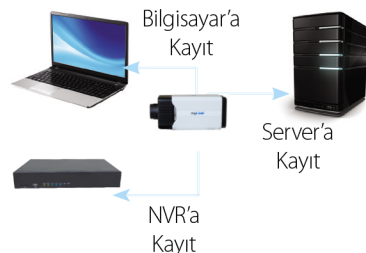

64 kamerayı destekleyen ücretsiz profesyonel NVR yazılımı kullanıcılara benzersiz olanaklar sunar.