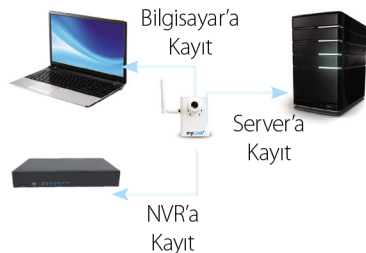

# ML-2120 2Mp Kablosuz IP Kamera

iPhone ve Android cep telefonları ile uzaktan erişilebilir, 4 kamera tek ekranda izlenebilir.

Hem canlı hem de kayıtlı görüntüler üzerinde mouse ile zoom yapmak son derece kolaydır.

64 kamerayı destekleyen ücretsiz profesyonel NVR yazılımı kullanıcılara benzersiz olanaklar sunar.

**ONVIF**  
Destekli

## Genel Özellikleri

2 Mp çözünürlüklü, micro SD karta kayıt yapabilen, hareket anında mail gönderebilen, çift yönlü ses desteği olan, iç ortam IP kameradır.

## Avantajları

- 2 Megapixel'lik çözünürlüğü sayesinde en ince detaylar görülebilir.
- Onvif özelliği sayesinde pek çok yaygın CMS yazılımıyla ve NVR ile tam uyum sağlar.
- Çift yönlü ses özelliği ile kameranın bulunduğu ortamdaki konuşmaları dinlemek ve karşılıklı konuşmak mümkündür.
- Kablosuz özelliği sayesinde, network kablosu olmaksızın modem ile iletişim sağlar.
- ROI (Region of Interest) özelliği ile görüntü içinde istenilen alanlar çok daha hızlı izlenebilir.
- Hareket veya ses algıladığında görüntüleri e-mail veya ftp hesabına gönderebilir, micro SD karta kaydedebilir, kayıtlar uzaktan seyredilebilir.
- 10x dijital zoom sayesinde hem canlı hem de kayıtlı görüntüler büyütülerek izlenebilir.
- Kameraya aynı anda 20 kişi bağlanabilir.
- RSTP özelliği sayesinde, VLC player ile web sitesi üzerinden canlı yayın yapılabilir.