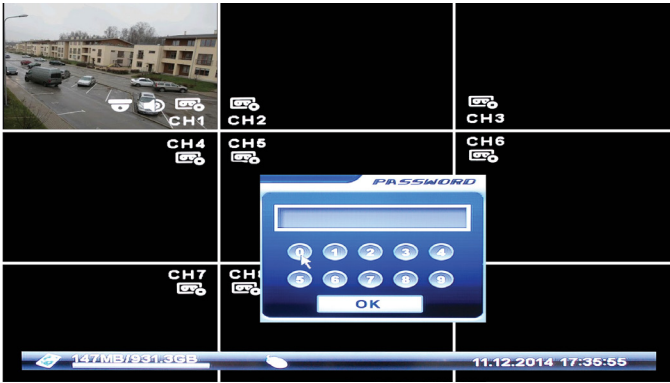

# US DVR'LAR KAYIT İZLEME

US-6004 US-6008 US-6006

US DVR'lar açıldığında ekrana DVR'a bağlı kameraların görüntüsü gelir. Bu ekranda Harddisk doluluk oranı sol altta, tarih ve saat ise sağ alttadır.

Aynı ekranda sağa tıklanınca araç çubuğu ekrana gelir. Araç çubuğundan Search simgesine tıklanır.

Search'e tıkladıktan sonra sistem sizden daha önce belirlediğiniz DVR şifrenizi ister. Buraya mevcut şifre girilir. Ardından "ok" sekmesine basılır.

Daha sonra Search ekranı gelir. Burada Search, Archive ve Log başlıkları vardır. Kayıt alma işlemi için alt başlıklardan Search'e tıklanılır. Burada Tarih/saate, olaya ve Takvime göre izleme yapılabilir.