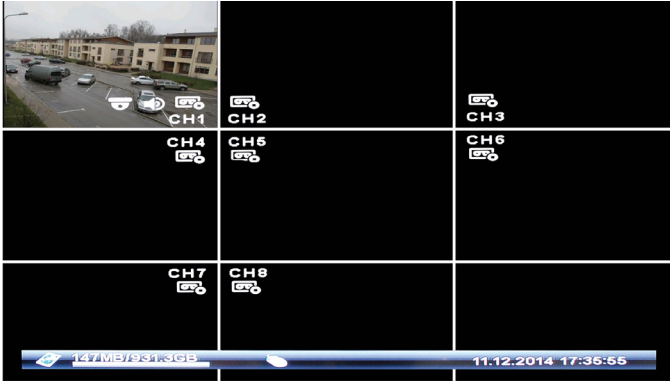

# US DVR'LAR KAYIT İZLEME

US-6004 US-6008 US-6006

US DVR'lar açıldığında ekrana DVR'a bağlı kameraların görüntüsü gelir. Bu ekranda Harddisk doluluk oranı sol altta, tarih ve saat ise sağ alttadır.

Aynı ekranda sağa tıklanınca araç çubuğu ekrana gelir. Araç çubuğundan Search simgesine tıklanır.

Search'e tıkladıktan sonra sistem sizden daha önce belirlediğiniz DVR şifrenizi ister. Buraya mevcut şifre girilir. Ardından "ok" sekmesine basılır.

Daha sonra Search ekranı gelir. Burada Search, Archive ve Log başlıkları vardır. Kayıt alma işlemi için alt başlıklardan Search'e tıklanılır. Burada Tarih/saate, olaya ve Takvime göre izleme yapılabilir.