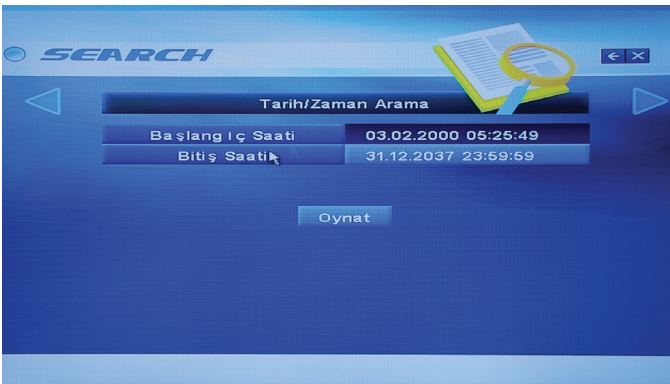

# US DVR'LAR KAYIT İZLEME

US-6004 US-6008 US-6006

US DVR'lar açıldığında ekrana DVR'a bağlı kameraların görüntüsü gelir. Bu ekranda Harddisk doluluk oranı sol altta, tarih ve saat ise sağ alttadır.

Aynı ekranda sağa tıklanınca araç çubuğu ekrana gelir. Araç çubuğundan Search simgesine tıklanır.

Search'e tıkladıktan sonra sistem sizden daha önce belirlediğiniz DVR şifrenizi ister. Buraya mevcut şifre girilir. Ardından "ok" sekmesine basılır.

Daha sonra Search ekranı gelir. Burada Search, Archive ve Log başlıkları vardır. Kayıt alma işlemi için alt başlıklardan Search'e tıklanılır. Burada Tarih/saate, olaya ve Takvime göre izleme yapılabilir.