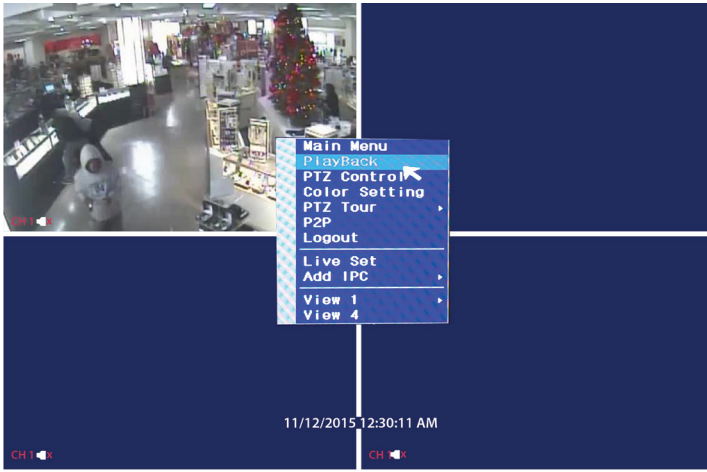

CORBEL®

NVR

Kayıt cihazları

KAYIT

İZLEME

Corbel NVR'lar açıldıktan sonra yukardaki ekran gelir. Aynı ekranda Kayıt izlemek için Mouse'un sağ tuşuna tıklanır.

Sağ tuşa tıklandıktan sonra menü çubuğu açılır ve buradan Playback sekmesine tıklanır.

Playback'e girebilmek için öncelikle daha önceden belirtilen kullanıcı adı ve şifrenin girilmesi gerekir.

Şifre girildikten sonra Kayıt izleme ekranı otomatik açılır. Ekranın sağ tarafından tarihe göre arama takvim üzerinden yapılır. Hemen altından hangi kanallardaki kayıtlar izlenmek isteniyorsa seçilir.