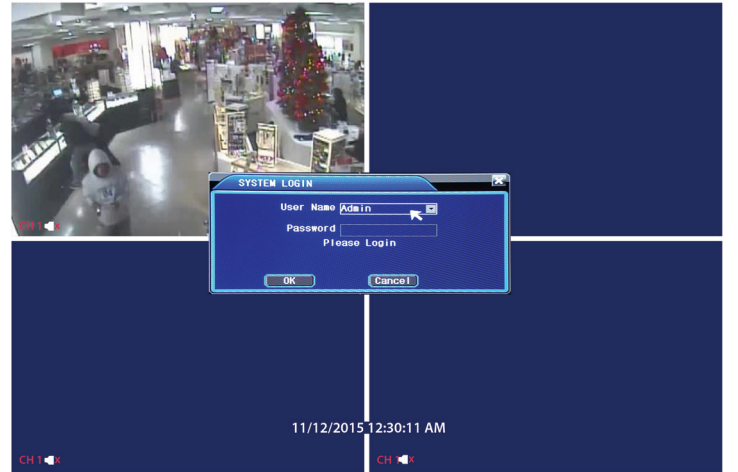

CORBEL®

NVR

Kayıt cihazları

KAYIT

İZLEME

Corbel NVR'lar açıldıktan sonra yukardaki ekran gelir. Aynı ekranda Kayıt izlemek için Mouse'un sağ tuşuna tıklanır.

Sağ tuşa tıklandıktan sonra menü çubuğu açılır ve buradan Playback sekmesine tıklanır.

Playback'e girebilmek için öncelikle daha önceden belirtilen kullanıcı adı ve şifrenin girilmesi gerekir.

Şifre girildikten sonra Kayıt izleme ekranı otomatik açılır. Ekranın sağ tarafından tarihe göre arama takvim üzerinden yapılır. Hemen altından hangi kanallardaki kayıtlar izlenmek isteniyorsa seçilir.