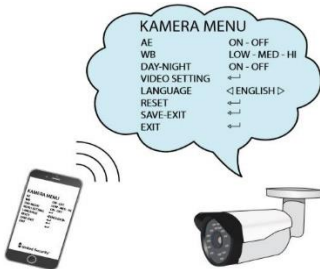

## Genel Özellikleri

2 Mp (1080P) çözünürlüklü, görüş açısı ayarlanabilen, 35m'ye kadar gece görüşlü, yüksek kaliteli, canlı renkli, dış mekan güvenlik kamerasıdır.

## Avantajları

- 2.2Mp Sony sensörü, çok net görüntü kalitesi sağlar.
- Görüş açısı 40°-103° arası ayarlanabilir (2.8-12mm lens)
- AHD, CVI, TVI ve CVBS gibi tüm sistemlerle uyumludur.
- UTC desteği, tüm OSD menü ayarları kamera yanına gitmeksizin DVR üzerinden yapılabilir.
- WDR özelliği, ışık parlaması gibi istenmeyen durumlarda en ideal görüşü sağlar.
- 42 adet IR LED'i geceleri 35m'ye kadar görüş sağlar.
- Özel ayak tasarımı ile montajı son derece kolaydır.
- IP66 toz ve su standardı ile tüm hava koşullarında çalışır.

UTC özelliği sayesinde kamera menüsüne DVR (ve böylelikle cep telefonu) üzerinden kolayca erişilebilir, ayarlarını yapabilirsiniz.

## Kullanım Yerleri

Özellikle ayarlanabilen görüş açısı ve uzun mesafeli gece görüşü gereken; ev, ofis, dükkan, fabrika, hastane gibi projeler için idealdir.