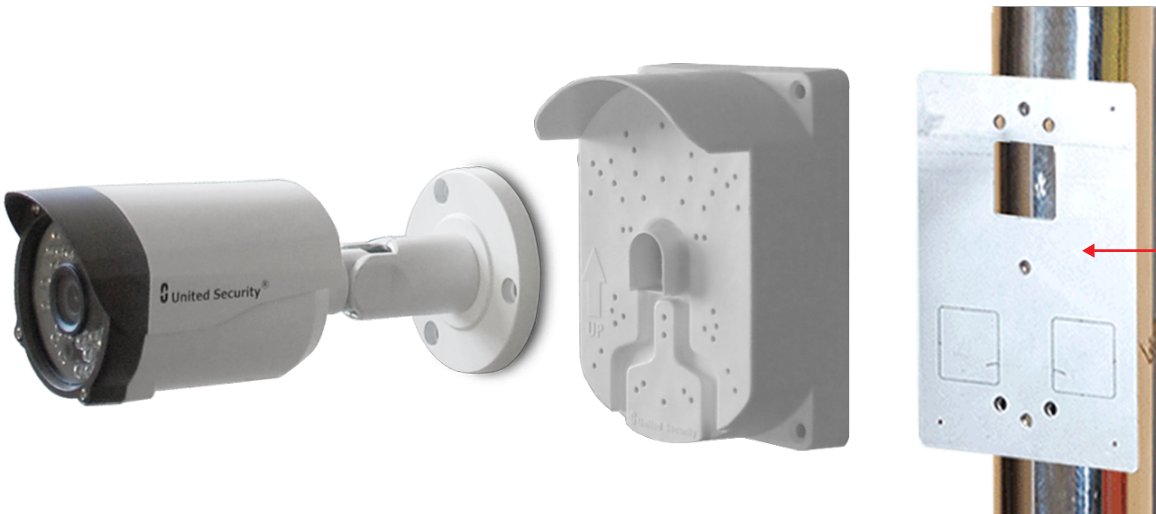

AlteBox-Klasik

Metal yüzeyle teması keser, parazitlenmeleri önler.

İçinde kabloları ve konnektörleri gizler, korur.

Statik elektrikten kaynaklanan arızaları önler.

Ultraviyole katkıdır, güneş ışınlarında kırılmaz, sararmaz.

Kameraları yanından adaptör ile besleme imkanı verir.

BNC'lerin ve konnektörlerin oksitlenmesini önler.

Metal aparatıyla direklere kolay montaj yapılabilir.