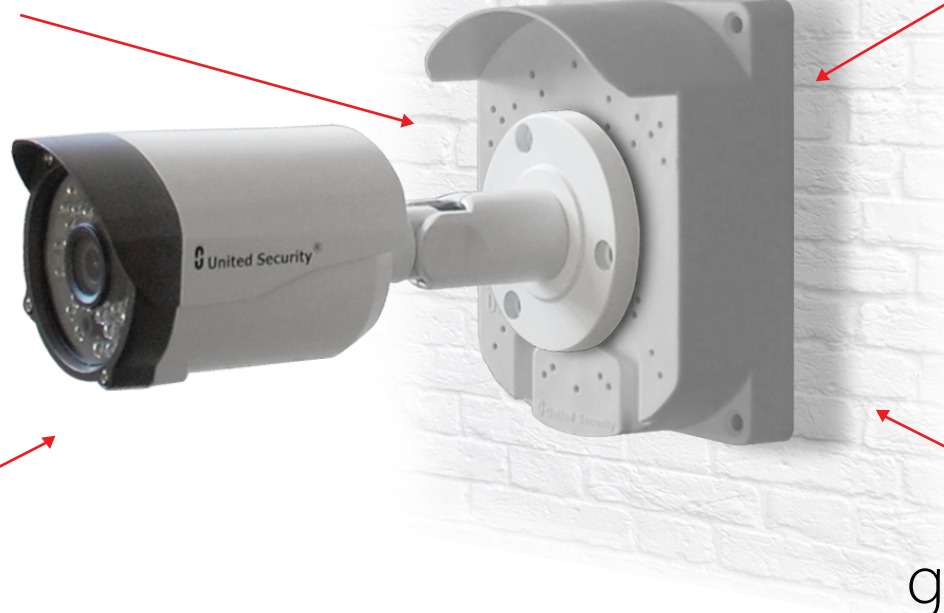

AlteBox-Klasik

Metal yüzeyle teması keser, parazitlenmeleri önler.

İçinde kabloları ve konnektörleri gizler, korur.

Statik elektrikten kaynaklanan arızaları önler.

Ultraviyole katkıdır, güneş ışınlarında kırılmaz, sararmaz.

Kameraları yanından adaptör ile besleme imkanı verir.

BNC'lerin ve konnektörlerin oksitlenmesini önler.

Metal aparatıyla direklere kolay montaj yapılabilir.